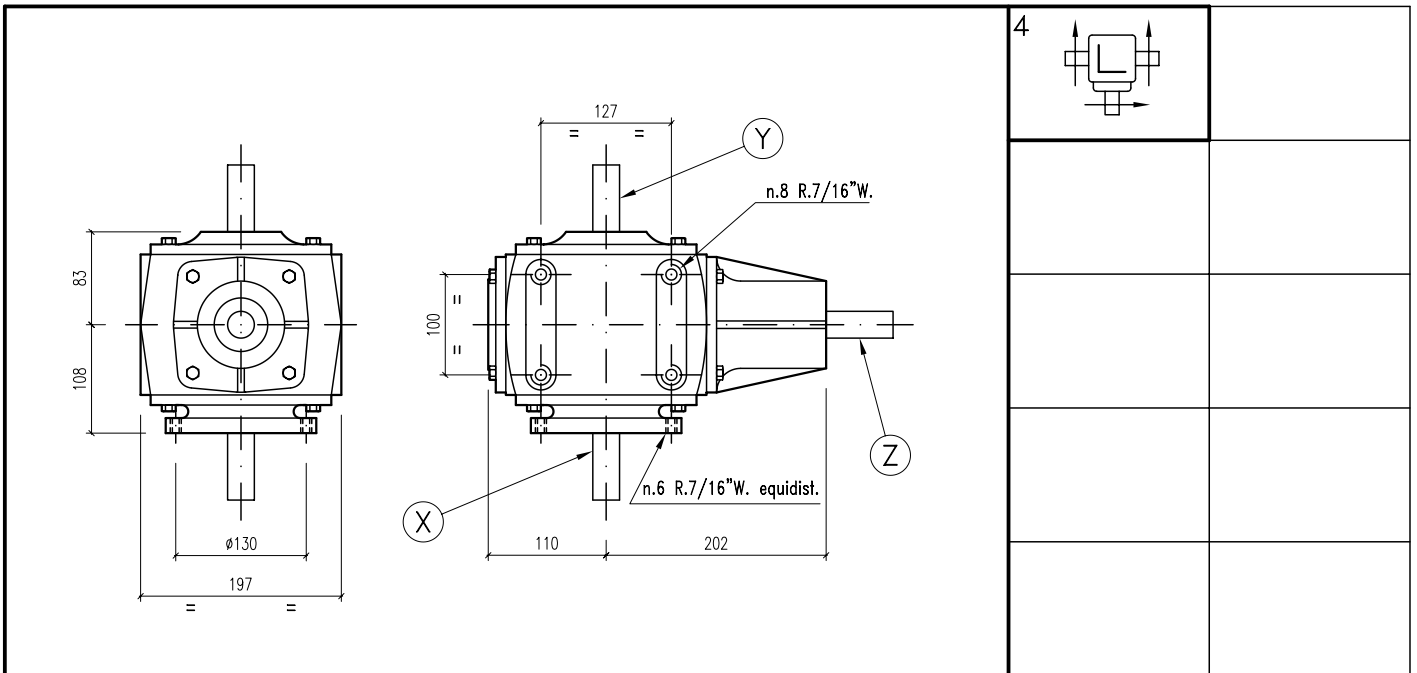

# CAJA 238-VI

## ALGUNAS POSIBILIDADES DE USO:

\* Tolvas cerealeras.

	29
	SAE 90

4

													
	i	r.p.m.	HP	KW	X	Y	Z	ARMADO	ENTRADA		CODIGO		CODIGO
	1,5:1	540	55	40,45	A	B	C	4	Z	4	70		