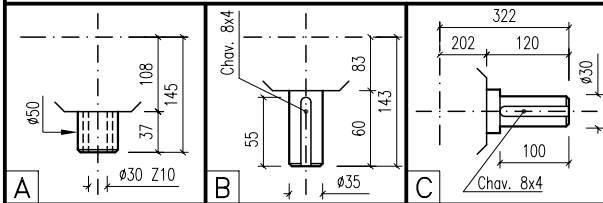

# CAJA 238-VI

## ALGUNAS POSIBILIDADES DE USO:

\* Tolvas cerealeras.

	29
	SAE 90

4

													
	i	r.p.m.	HP	KW	X	Y	Z	ARMADO	ENTRADA		CODIGO		CODIGO
	1,5:1	540	55	40,45	A	B	C	4	Z	4	70		