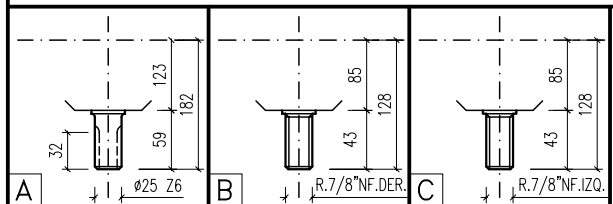

CAJA B.235 F

ALGUNAS POSIBILIDADES DE USO:

* Fertilizadoras.

	39
	SAE 90

i	r.p.m.	HP	KW	X Y Z			ARMADO	ENTRADA	CODIGO			
				X	Y	Z			17	X	17	347
1:1,36	540	23	16,92	A	B	C	17	X	17	347		