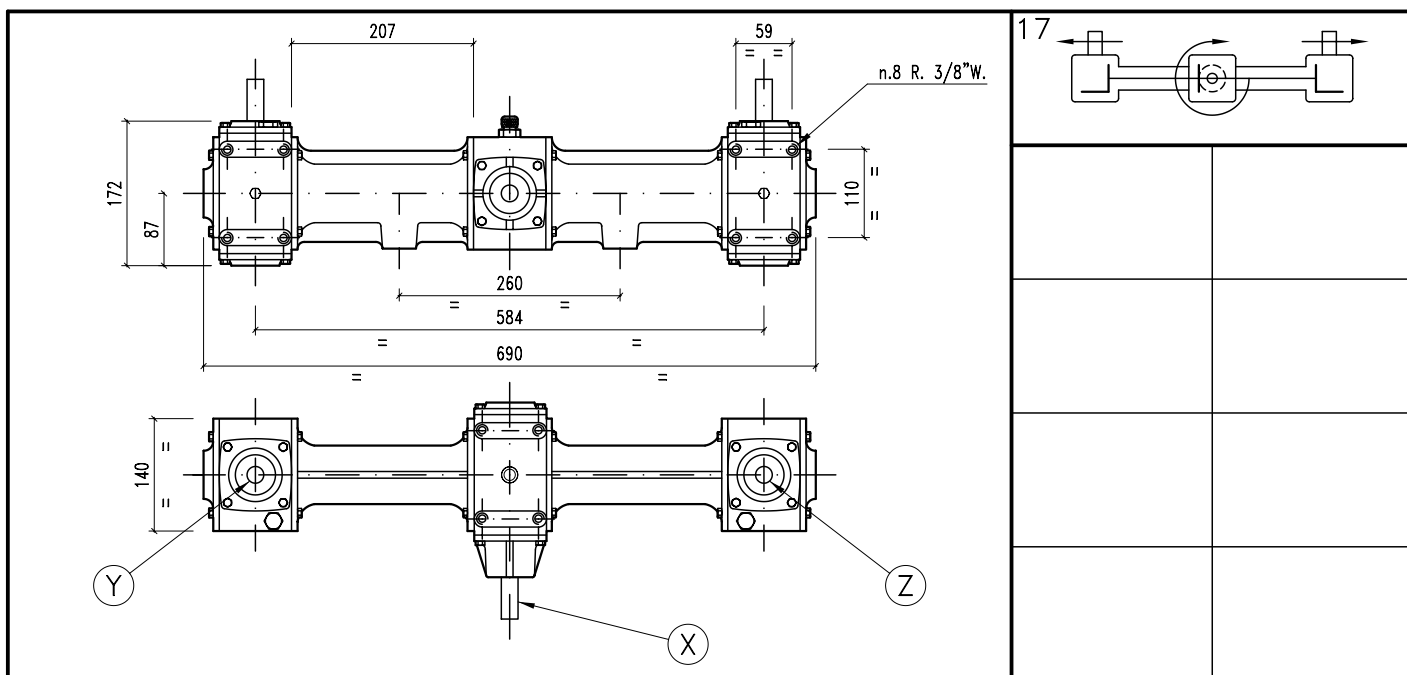

CAJA B.235 F

ALGUNAS POSIBILIDADES DE USO:

* Fertilizadoras.

	39
	SAE 90

i	r.p.m.	HP	KW	X Y Z			ARMADO	ENTRADA	CODIGO			
				X	Y	Z			17	X	17	347
1:1,36	540	23	16,92	A	B	C	17	X	17	347		