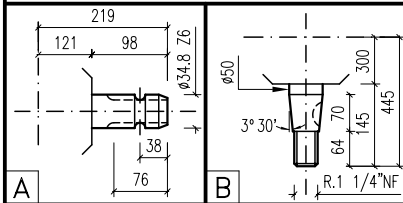

CAJA D.346 B

ALGUNAS POSIBILIDADES DE USO:

* Desmalezadora-hileradora.

	50
	SAE 90

i	r.p.m.	HP	KW	X Y Z			ARMADO	ENTRADA	CODIGO			
				1	3	6			1	6		
1:1,33	540	67	49,28	B	A	A	1	Y-Z	1	107		
1:1,33	540	67	49,28	B		A	3-6	Z	3	315	6	316
1:1,5	540	64	47,07	B	A	A	1	Y-Z	1	309		
1:1,5	540	64	47,07	B		A	3-6	Z	3	310	6	311
1:1,69	540	60	44,13	B	A	A	1	Y-Z	1	312		
1:1,69	540	60	44,13	B		A	3-6	Z	3	313	6	314