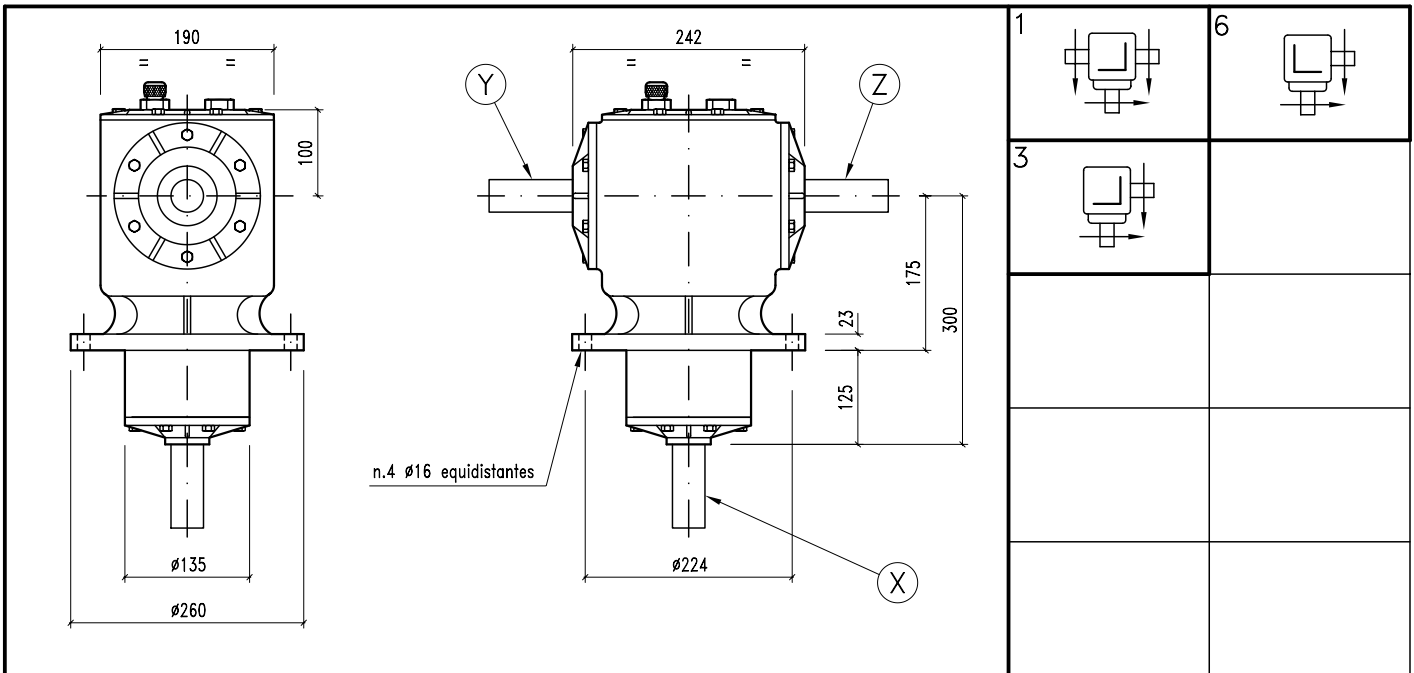

CAJA D.346 B

ALGUNAS POSIBILIDADES DE USO:

* Desmalezadora-hileradora.

	50
	SAE 90

i	r.p.m.	HP	KW	X Y Z			ARMADO	ENTRADA	CODIGO			
				1	3	6			1	6		
1:1,33	540	67	49,28	B	A	A	1	Y-Z	1	107		
1:1,33	540	67	49,28	B		A	3-6	Z	3	315	6	316
1:1,5	540	64	47,07	B	A	A	1	Y-Z	1	309		
1:1,5	540	64	47,07	B		A	3-6	Z	3	310	6	311
1:1,69	540	60	44,13	B	A	A	1	Y-Z	1	312		
1:1,69	540	60	44,13	B		A	3-6	Z	3	313	6	314