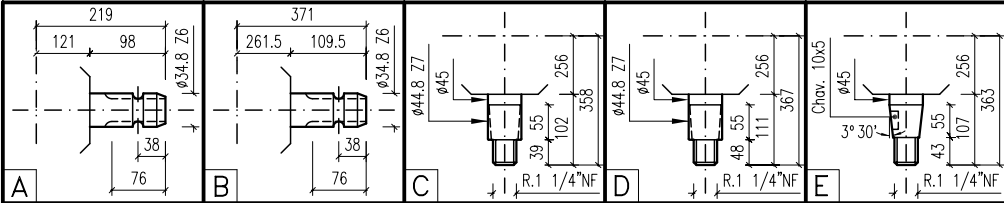

CAJA D.346 T/90

ALGUNAS POSIBILIDADES DE USO:

- * Desmalezadoras.
- * Desmalezadoras-hileradoras.

	55
	SAE 90

7	
8	

--	--	--	--	--	--

--	--	--	--	--	--

GARRO FABRIL S.A.