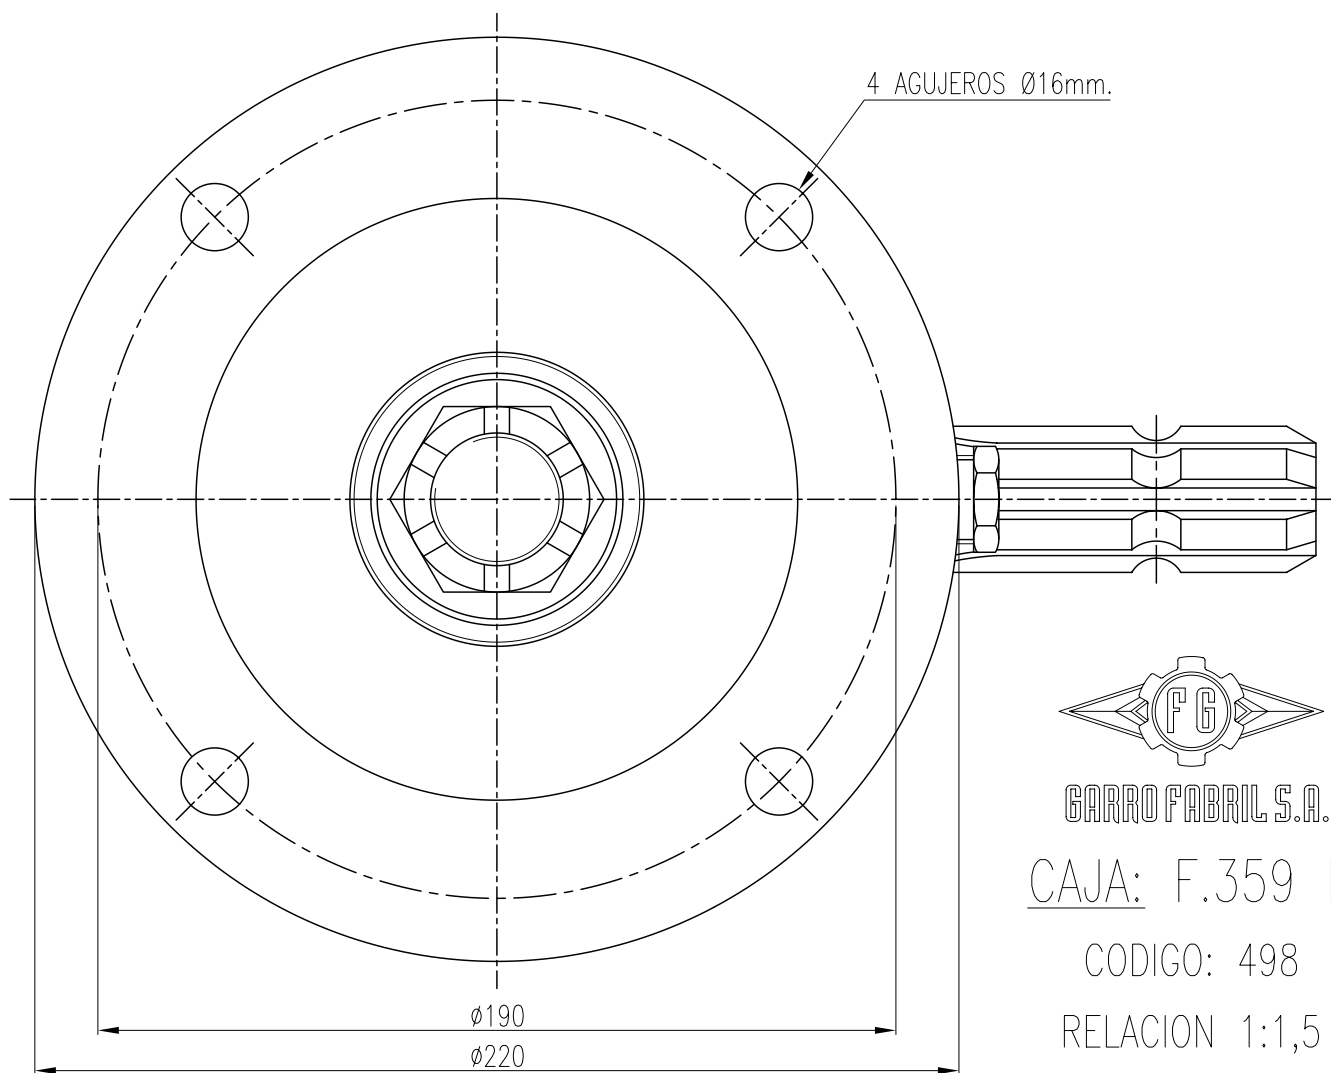

GARRO FABRIL S.A.

CAJA: F.359 B

CODIGO: 498

RELACION 1:1,5

VISTA DESDE (A)

GARRO FABRIL S.A.

CAJA: F.359 B

CODIGO: 498

RELACION 1:1,5