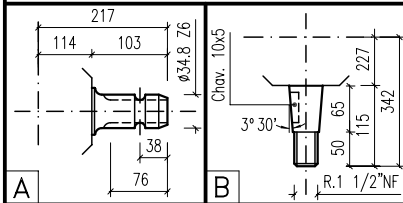

CAJA F.361

ALGUNAS POSIBILIDADES DE USO:

* Desmalezadoras articuladas.

	48
	SAE 90

i	r.p.m.	HP	KW	X Y Z			ARMADO	ENTRADA	CODIGO			
				X	Y	Z			3	6		
1:1,5	540	64	47,07	B		A	3-6	Z	3	435	6	436