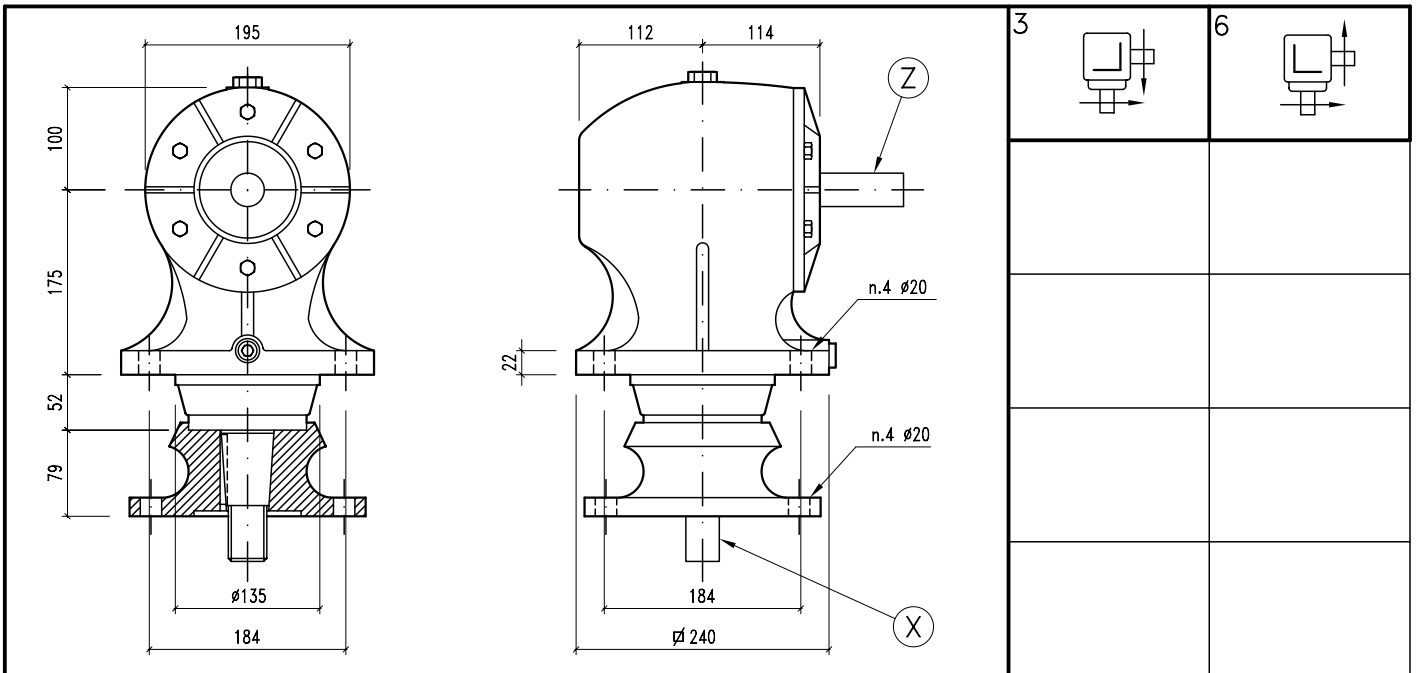

CAJA F.361

ALGUNAS POSIBILIDADES DE USO:

* Desmalezadoras articuladas.

	48
	SAE 90

i	r.p.m.	HP	KW	X Y Z			ARMADO	ENTRADA	CODIGO			
				X	Y	Z			3	6		
1:1,5	540	64	47,07	B		A	3-6	Z	3	435	6	436