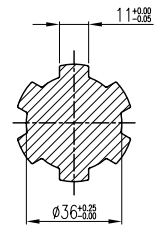

HY 034 R (Cod 590)

Potencia: 100 HP- 74,3 KW- 92,8 KVA (Fp=0,8)

Acople 101339

Brida 100371

2 Aguj. Ø8 Pasantes
Rosca 3/8"x16h. BSW.

CORTE B-B

CORTE A-A

ASAE 1 3/4"
DIN 9611 A
Z=6

HY 034 R (Cod 590)

Potencia: 100 HP- 74,3 KW- 92,8 KVA (Fp=0,8)

Acople 101339

Brida 100371

Vista desde C