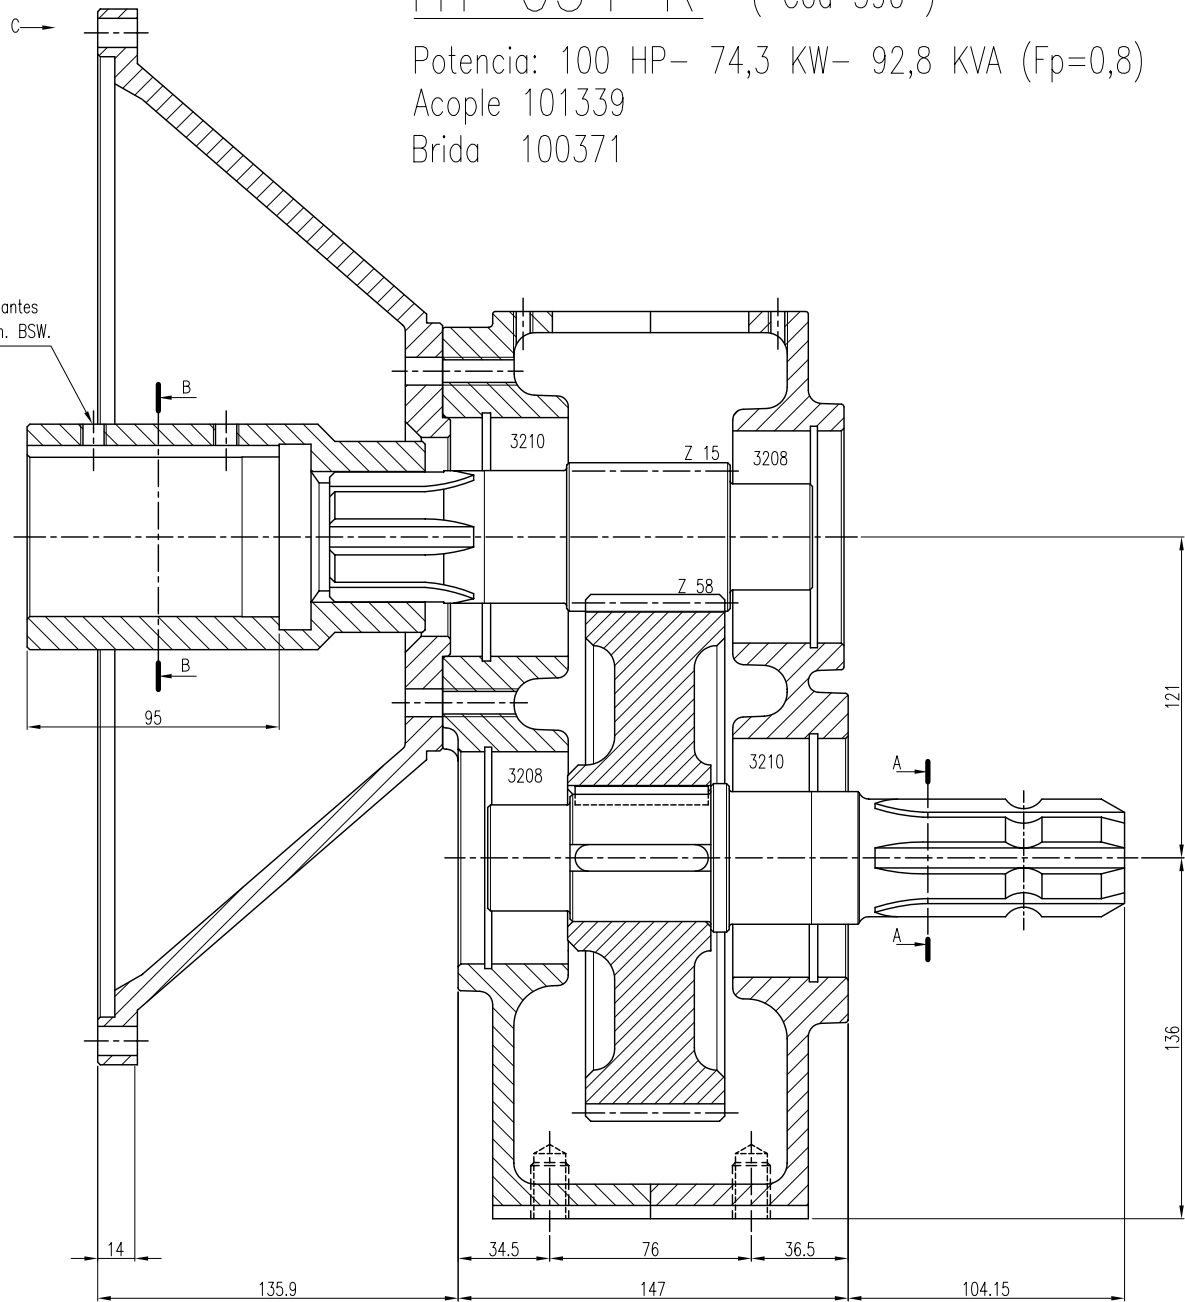

HY 034 R (Cod 590)

Potencia: 100 HP- 74,3 KW- 92,8 KVA (Fp=0,8)

Acople 101339

Brida 100371

2 Aguj. Ø8 Pasantes
Rosca 3/8"x16h. BSW.

CORTE B-B

CORTE A-A

ASAE 1 3/4"
DIN 9611 A
Z=6

HY 034 R (Cod 590)

Potencia: 100 HP- 74,3 KW- 92,8 KVA (Fp=0,8)

Acople 101339

Brida 100371

Vista desde C