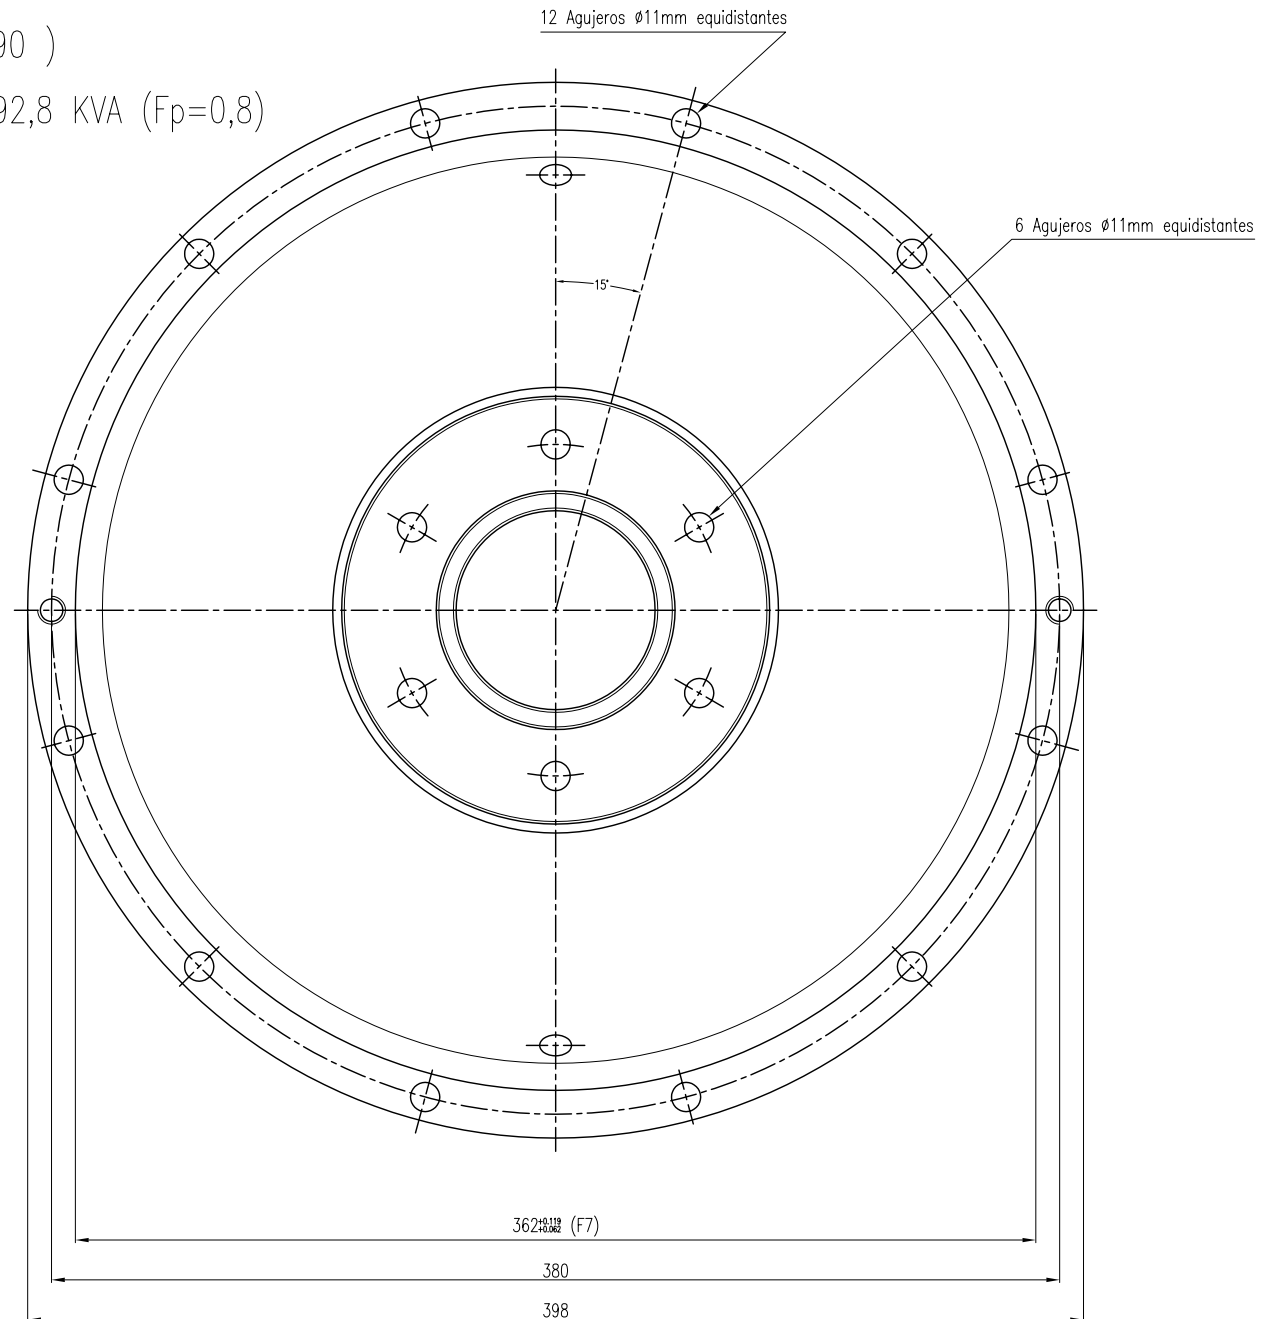

HY 034 R (Cod 590)

Potencia: 100 HP- 74,3 KW- 92,8 KVA (Fp=0,8)

Acople 101339

Brida 100371

2 Aguj. Ø8 Pasantes
Rosca 3/8"x16h. BSW.

CORTE B-B

CORTE A-A

ASAE 1 3/4"
DIN 9611 A
Z=6

HY 034 R (Cod 590)

Potencia: 100 HP- 74,3 KW- 92,8 KVA (Fp=0,8)

Acople 101339

Brida 100371

Vista desde C