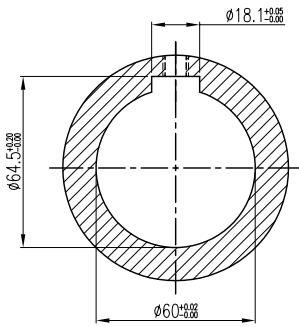

HY 034 R (Cod 590)

Potencia: 100 HP- 74,3 KW- 92,8 KVA (Fp=0,8)

Acople 101339

Brida 100371

2 Aguj. Ø8 Pasantes
Rosca 3/8"x16h. BSW.

CORTE B-B

CORTE A-A

ASAE 1 3/4"
DIN 9611 A
Z=6

HY 034 R (Cod 590)

Potencia: 100 HP- 74,3 KW- 92,8 KVA (Fp=0,8)

Acople 101339

Brida 100371

Vista desde C