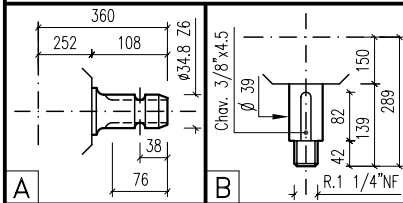

CAJA R.696

ALGUNAS POSIBILIDADES DE USO:

* Desmalezadora-hileradora.

	53
	SAE 90

i	r.p.m.	HP	KW	X Y Z			ARMADO	ENTRADA	CODIGO		
											
1:1	540	120	88,26	A	B		2	X	2	120	
1:1,33	540	130	95,62	A	B		2	X	2	127	