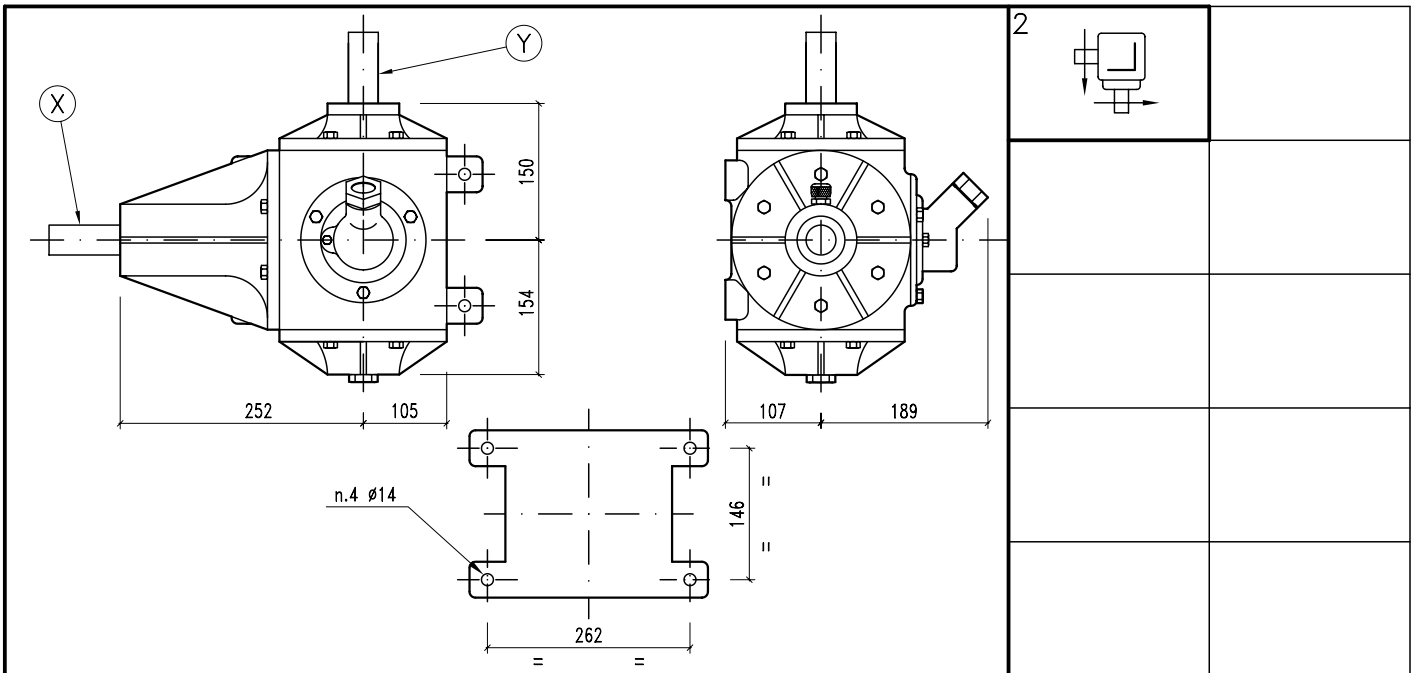

CAJA R.696

ALGUNAS POSIBILIDADES DE USO:

* Desmalezadora-hileradora.

	53
	SAE 90

i	r.p.m.	HP	KW	X Y Z			ARMADO	ENTRADA	CODIGO		
											
1:1	540	120	88,26	A	B		2	X	2	120	
1:1,33	540	130	95,62	A	B		2	X	2	127	