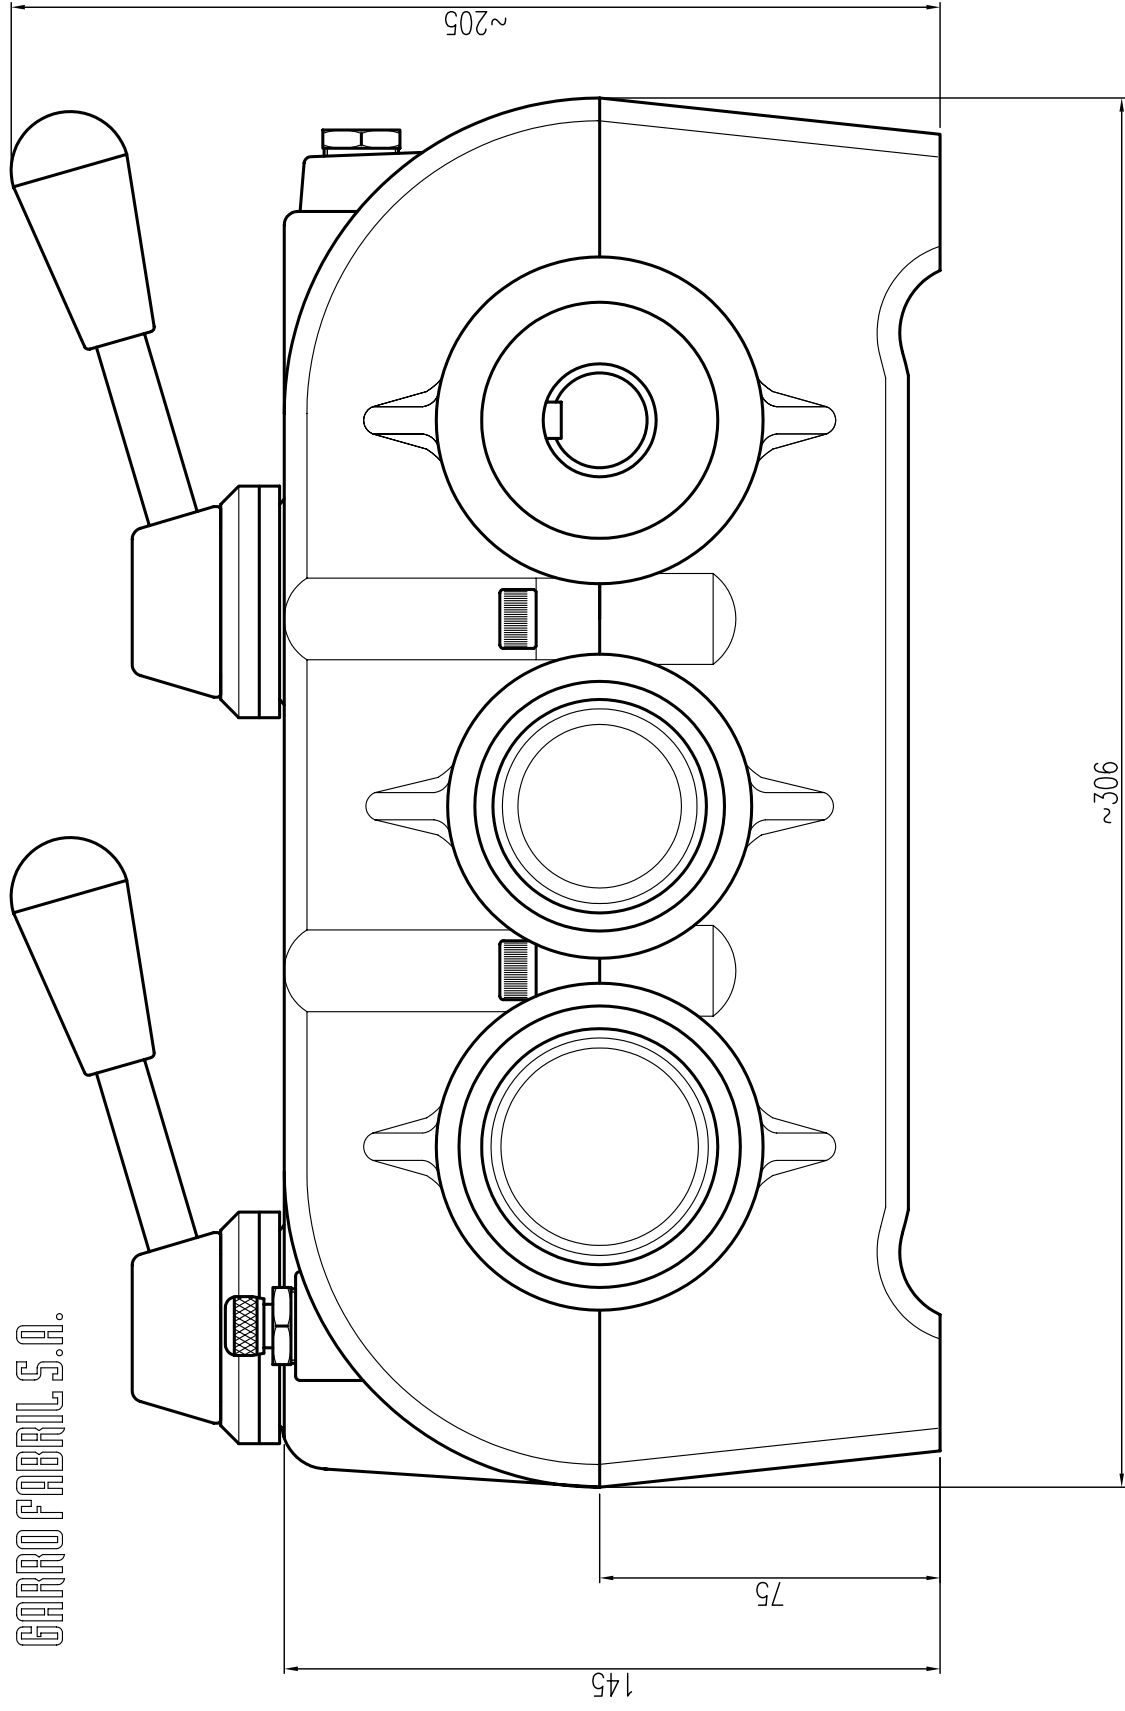

CAJA: S.W.2010  
 DERECHA  
 CODIGO: 835

GARRO FABRIL S.A.

CAJA: S.W.2010

DERECHA

CODIGO: 835

GARRO FABRIL S.A.

~126.7

107.7

∅24.9

CAJA: S.W.2010

DERECHA

CODIGO: 835

GARRO FABRIL S.A.

~15

~182

~126.7

107.7

∅24.9

SW  
2010

IND. ARG