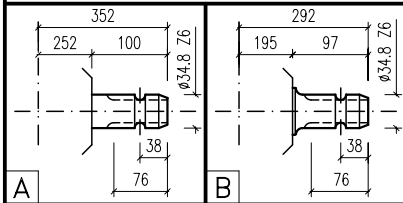

CAJA V.140-I

ALGUNAS POSIBILIDADES DE USO:

* Picadora de forrajes.

	66
	SAE 90

Vista Desde A

1		4	

↑													
	i	r.p.m.	HP	KW	X	Y	Z	ARMADO	ENTRADA		CODIGO		CODIGO
↑	1:3	540	110	80,91	A	B	B	1-4	X	1	75-A	4	75-B
↑													
↑	3:1	540	90	66,20	A	B	B	1-4	Y-Z	1	75-A	4	75-B