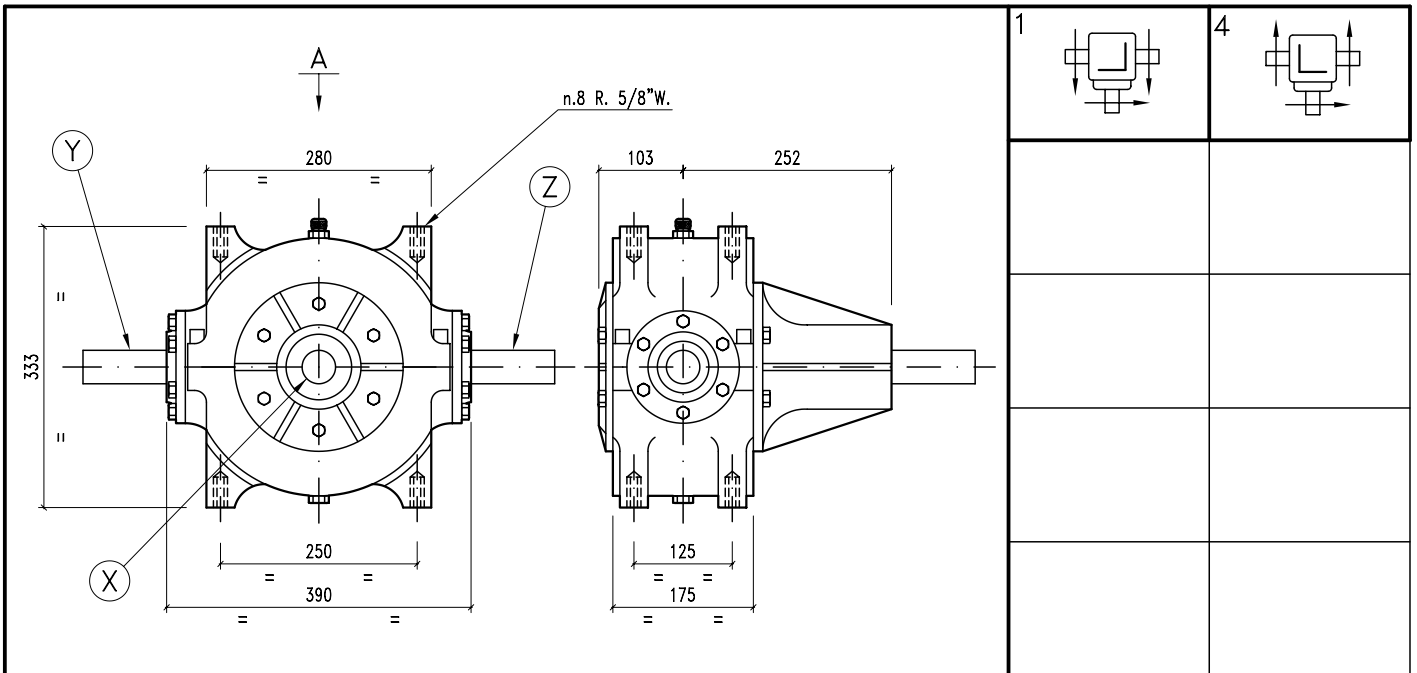

CAJA V.140-I

ALGUNAS POSIBILIDADES DE USO:

* Picadora de forrajes.

	66
	SAE 90

Vista Desde A

1		4	

↑													
	i	r.p.m.	HP	KW	X	Y	Z	ARMADO	ENTRADA		CODIGO		CODIGO
↑	1:3	540	110	80,91	A	B	B	1-4	X	1	75-A	4	75-B
↑													
↑	3:1	540	90	66,20	A	B	B	1-4	Y-Z	1	75-A	4	75-B