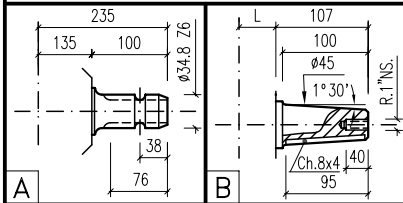

CAJA V.140-II

ALGUNAS POSIBILIDADES DE USO:

- * Picadoras.
- * Trituradoras.

	69
	SAE 90

Vista Desde A

--	--	--	--	--	--	--	--	--	--	--	--	--

														
	i	r.p.m.	HP	KW	X	Y	Z	ARMADO	ENTRADA	L		CODIGO		CODIGO
	1:3	540	110	80,91		B	A	32	Z	segun necesidad	32	99		