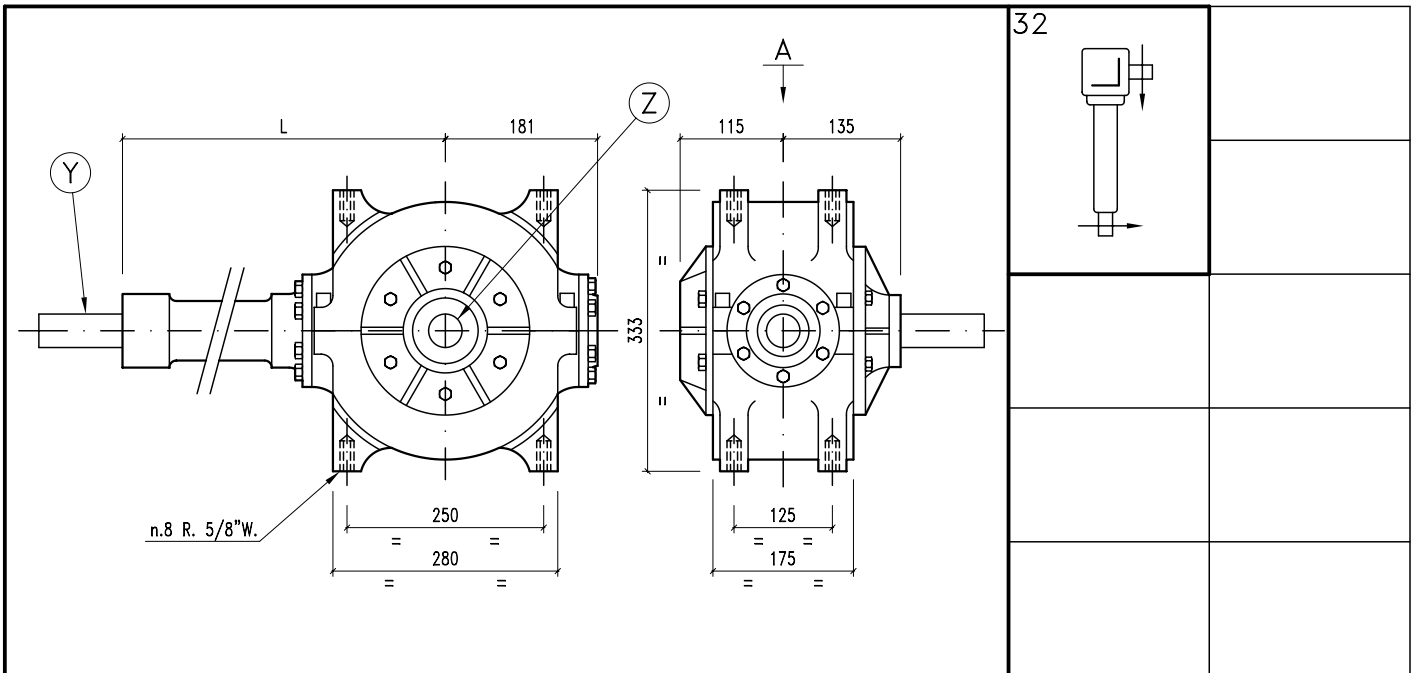

CAJA V.140-II

ALGUNAS POSIBILIDADES DE USO:

- * Picadoras.
- * Trituradoras.

	69
	SAE 90

Vista Desde A

--	--	--	--	--	--	--	--	--	--	--	--	--

														
	i	r.p.m.	HP	KW	X	Y	Z	ARMADO	ENTRADA	L		CODIGO		CODIGO
	1:3	540	110	80,91		B	A	32	Z	segun necesidad	32	99		