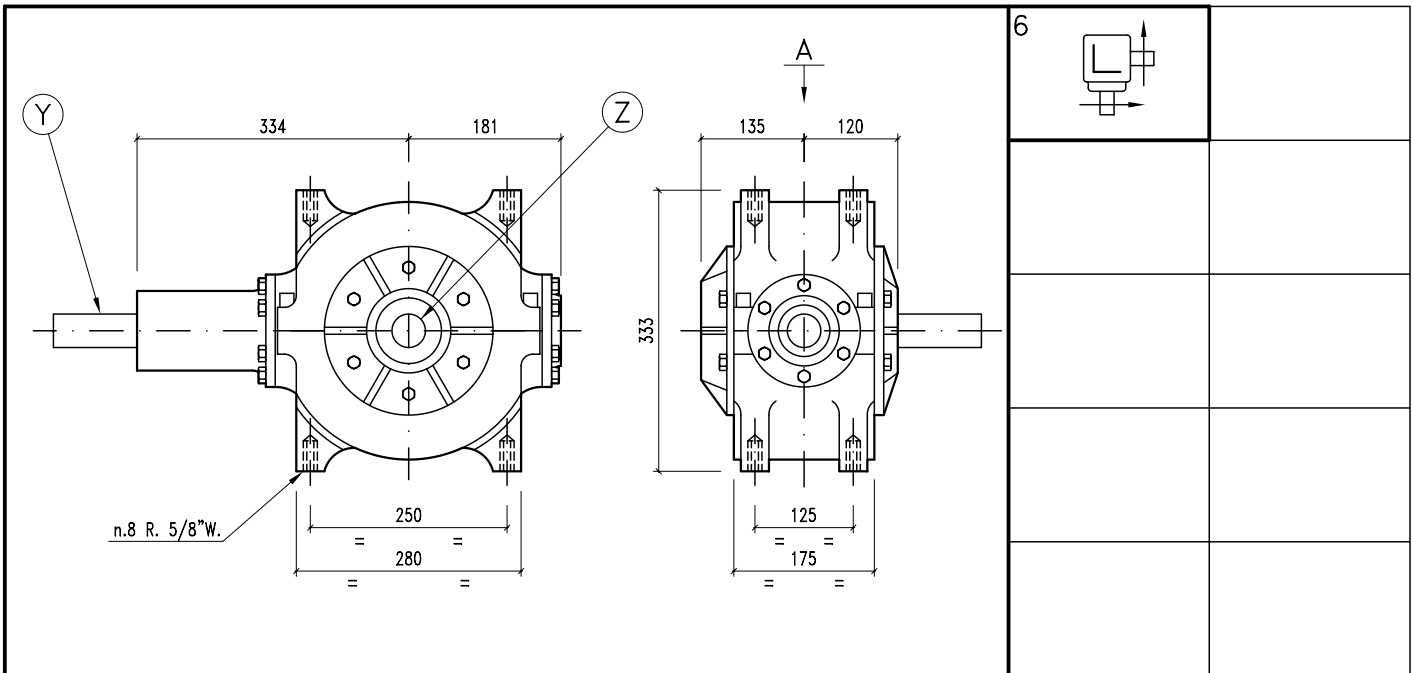

CAJA V.140-IV

ALGUNAS POSIBILIDADES DE USO:

- * Hoyadoras.
- * Trituradoras.

	63,5
	SAE 90

Vista Desde A

6		

													
	i	r.p.m.	HP	KW	X	Y	Z	ARMADO	ENTRADA		CODIGO		CODIGO
	3:1	540	110	80,91		A	B	6	Y	6	163		