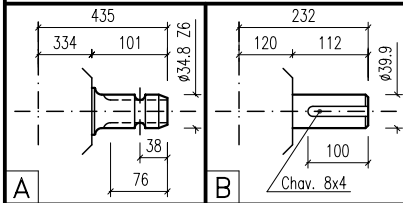

CAJA V.140-IV

ALGUNAS POSIBILIDADES DE USO:

- * Hoyadoras.
- * Trituradoras.

	63,5
	SAE 90

Vista Desde A

6		

													
	i	r.p.m.	HP	KW	X	Y	Z	ARMADO	ENTRADA		CODIGO		CODIGO
	3:1	540	110	80,91		A	B	6	Y	6	163		