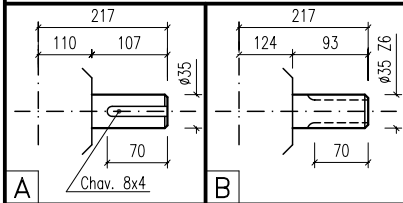

CABEZAL Z.V.003

ALGUNAS POSIBILIDADES DE USO:

* Elevadores de granos a sin fin.

	28,5
	SAE 90

i	r.p.m.	HP	KW	X Y Z			ARMADO ENTRADA		CODIGO			
				X	Y	Z	ARMADO	ENTRADA	CODIGO	CODIGO		
2,18:1	540	40	29,42		B	A	11	Y	11	143		