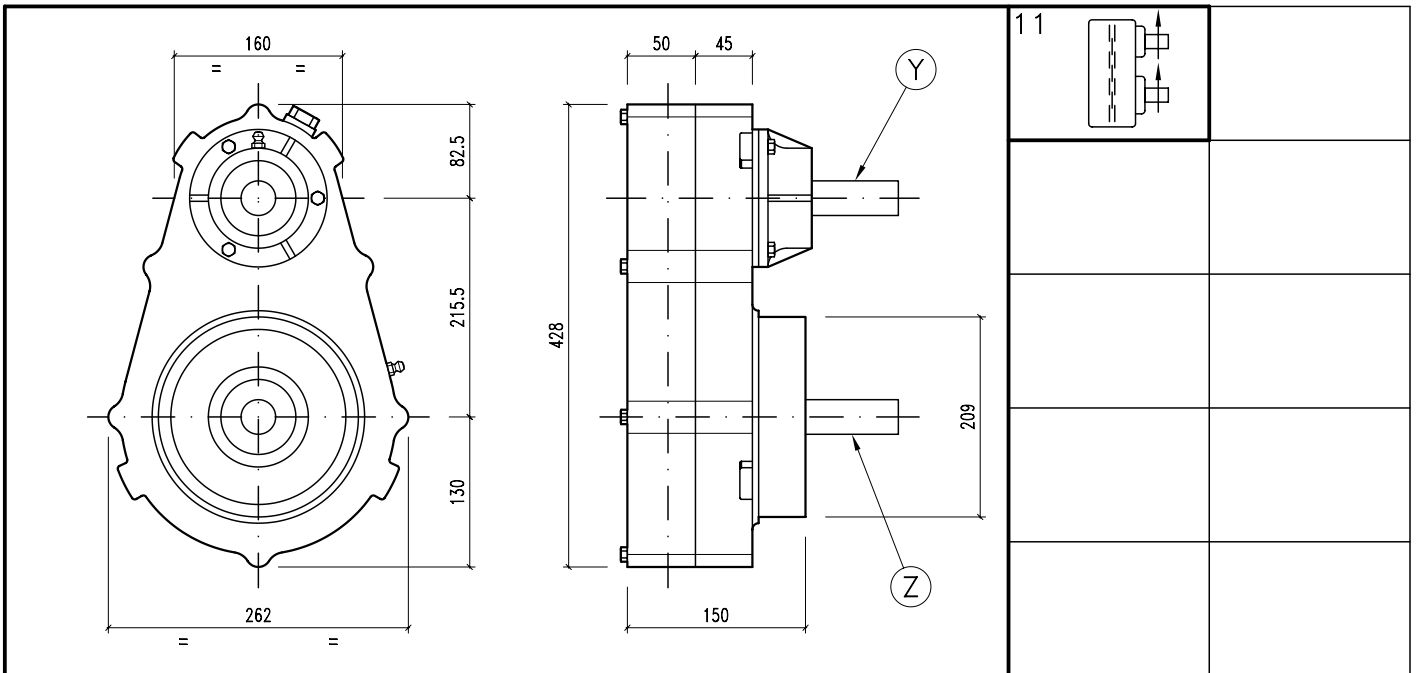

CABEZAL Z.V.003

ALGUNAS POSIBILIDADES DE USO:

* Elevadores de granos a sin fin.

	28,5
	SAE 90

i	r.p.m.	HP	KW	X Y Z			ARMADO ENTRADA		CODIGO			
				X	Y	Z	ARMADO	ENTRADA	CODIGO	CODIGO		
2,18:1	540	40	29,42		B	A	11	Y	11	143		